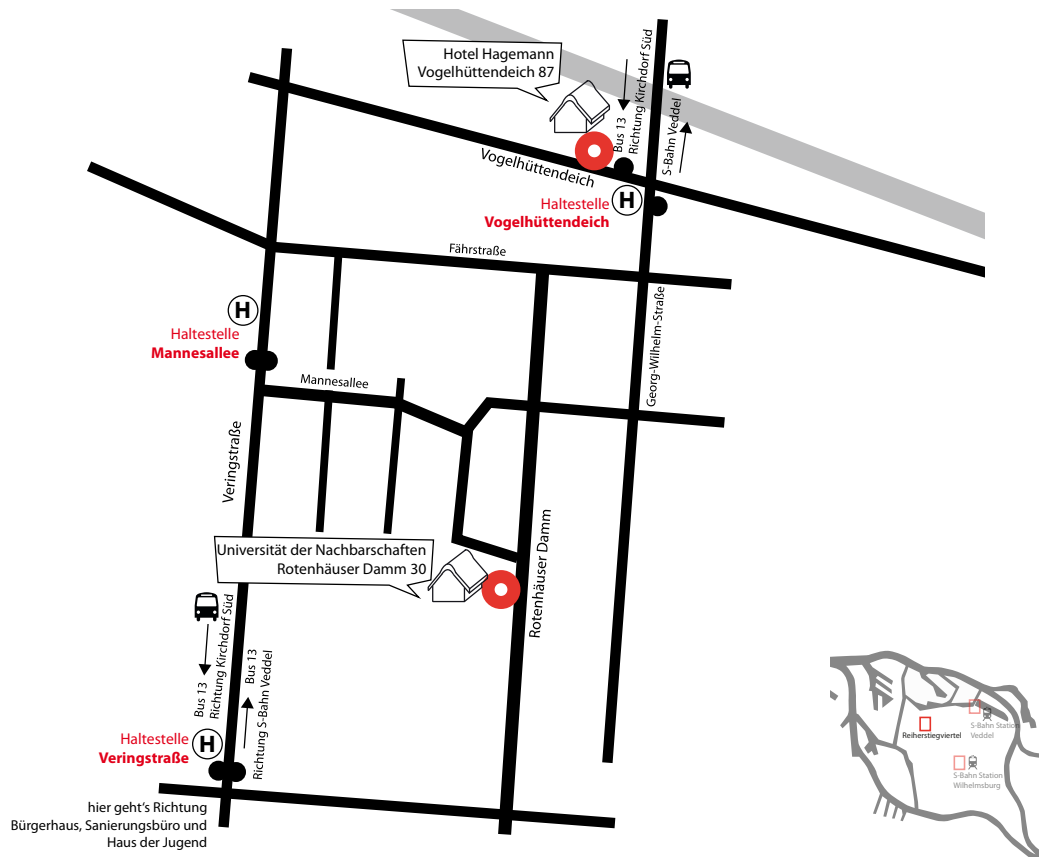

VERSCHIEDENE ANSICHTEN TEILEN – IBA LABOR Kunst/Stadt

Hamburg Wilhelmsburg: 11.11. – 12.11.2011

Wegbeschreibung

Tagungsort

Universität der Nachbarschaften
Rotenhäuser Damm 30, 21107 Hamburg

AKADEMIE
EINER
ANDEREN
STADT

mitwischer.net

Kunstplattform
der Internationalen
Bauausstellung

IBA_HAMBURG Stadt neu bauen

hochschule **HFBK**
für bildende künste hamburg

HCU HafenCity Universität
Hamburg

Universität für Baukunst
und Metropolenentwicklung